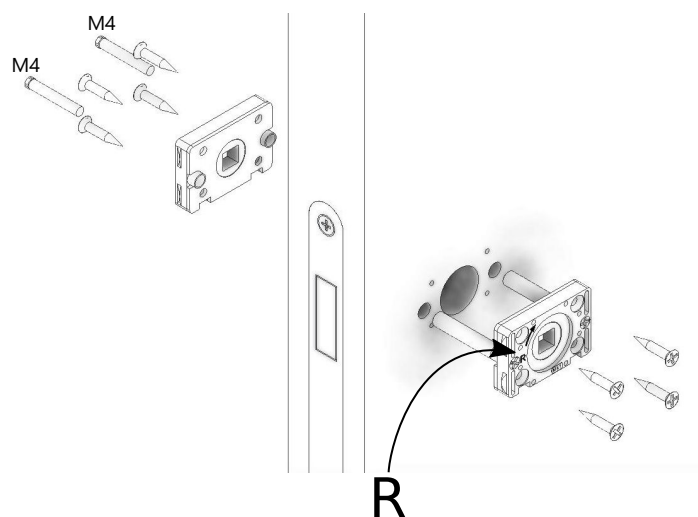

M&T

manufacture 1997

www.kliky-mt.cz

www.doorhandles-mt.com

Minimal 2.0 WC integrated

montážní návod
assembly instructions

①

②

R

pravá strana dveří
right side of the door
rechte Seite der Tür
lado derecho de la puerta
правая сторона двери

③

④