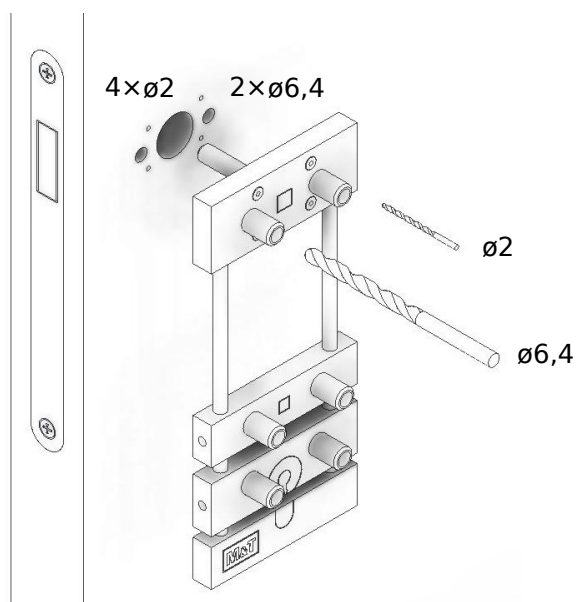

M&T

manufacture 1997

www.kliky-mt.cz

www.doorhandles-mt.com

Minimal 2.0 WC integrated

montážní návod
assembly instructions

①

②

R

pravá strana dveří
right side of the door
rechte Seite der Tür
lado derecho de la puerta
правая сторона двери

③

④