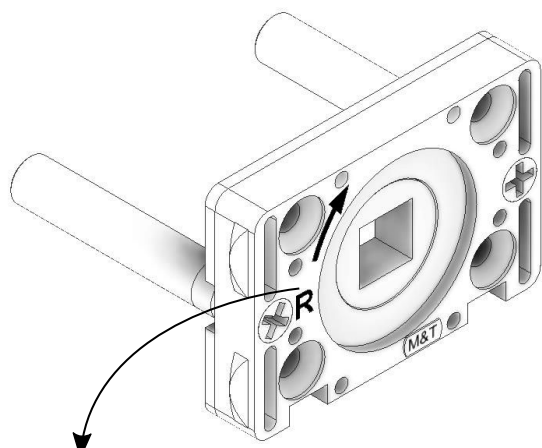

M&T

manufacture 1997

www.kliky-mt.cz

www.doorhandles-mt.com

Minimal 2.0 WC integrated

montážní návod
assembly instructions

①

②

R

pravá strana dveří
right side of the door
rechte Seite der Tür
lado derecho de la puerta
правая сторона двери

③

④