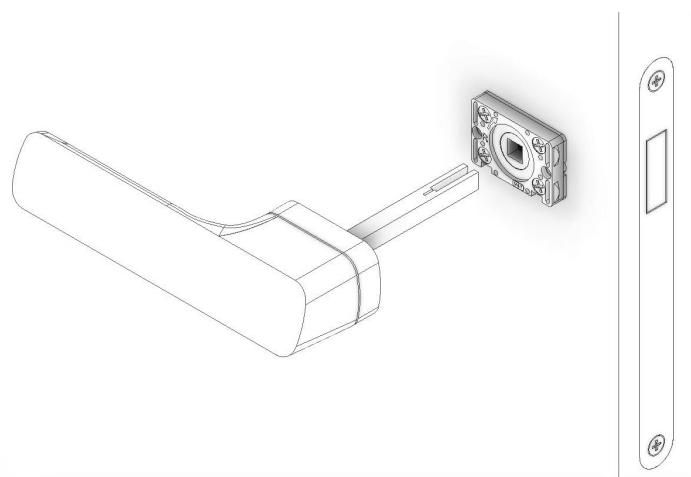

M&T

manufacture 1997

www.kliky-mt.cz

www.doorhandles-mt.com

Minimal 2.0 WC integrated

montážní návod
assembly instructions

①

②

R

pravá strana dveří
right side of the door
rechte Seite der Tür
lado derecho de la puerta
правая сторона двери

③

④